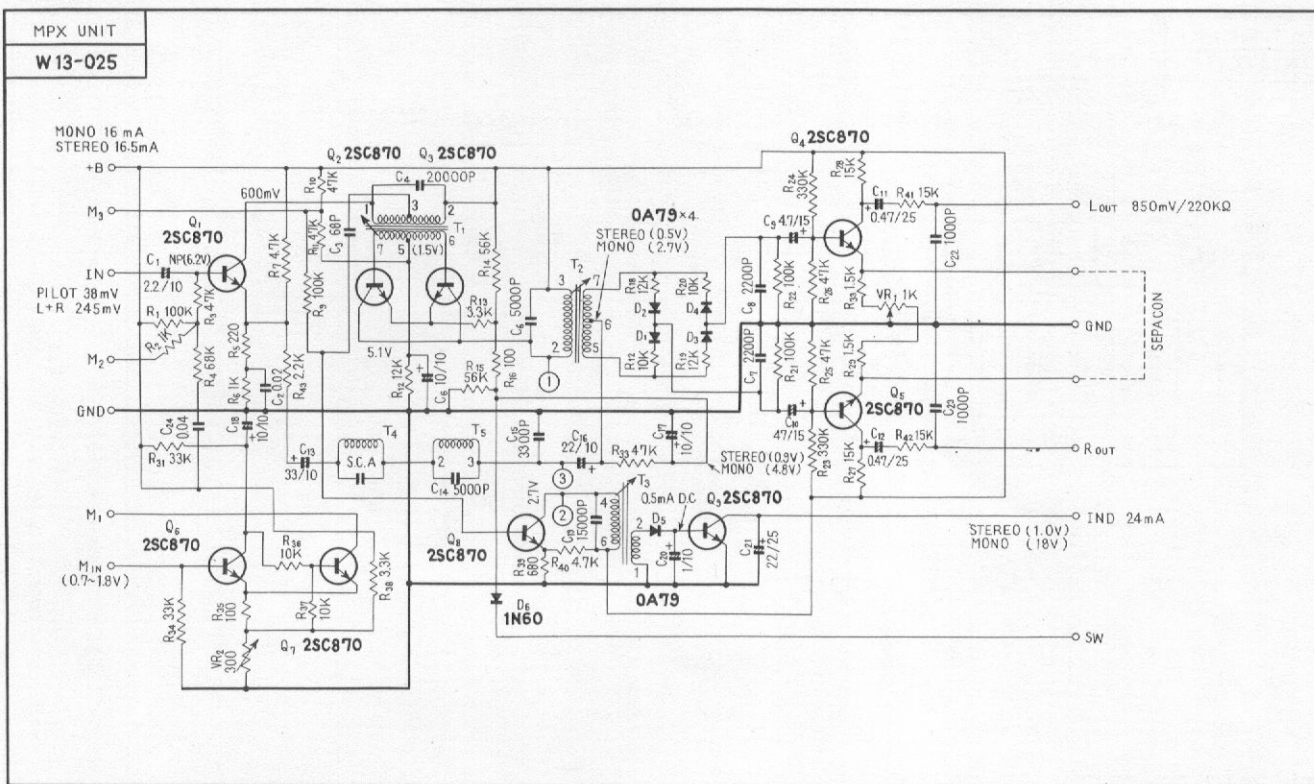

MPX UNIT for FV model