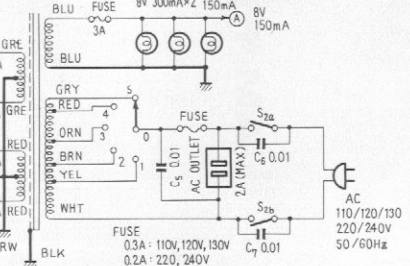

CAPACITORS

- NON MARK : μF
- P : μμF

T52-155