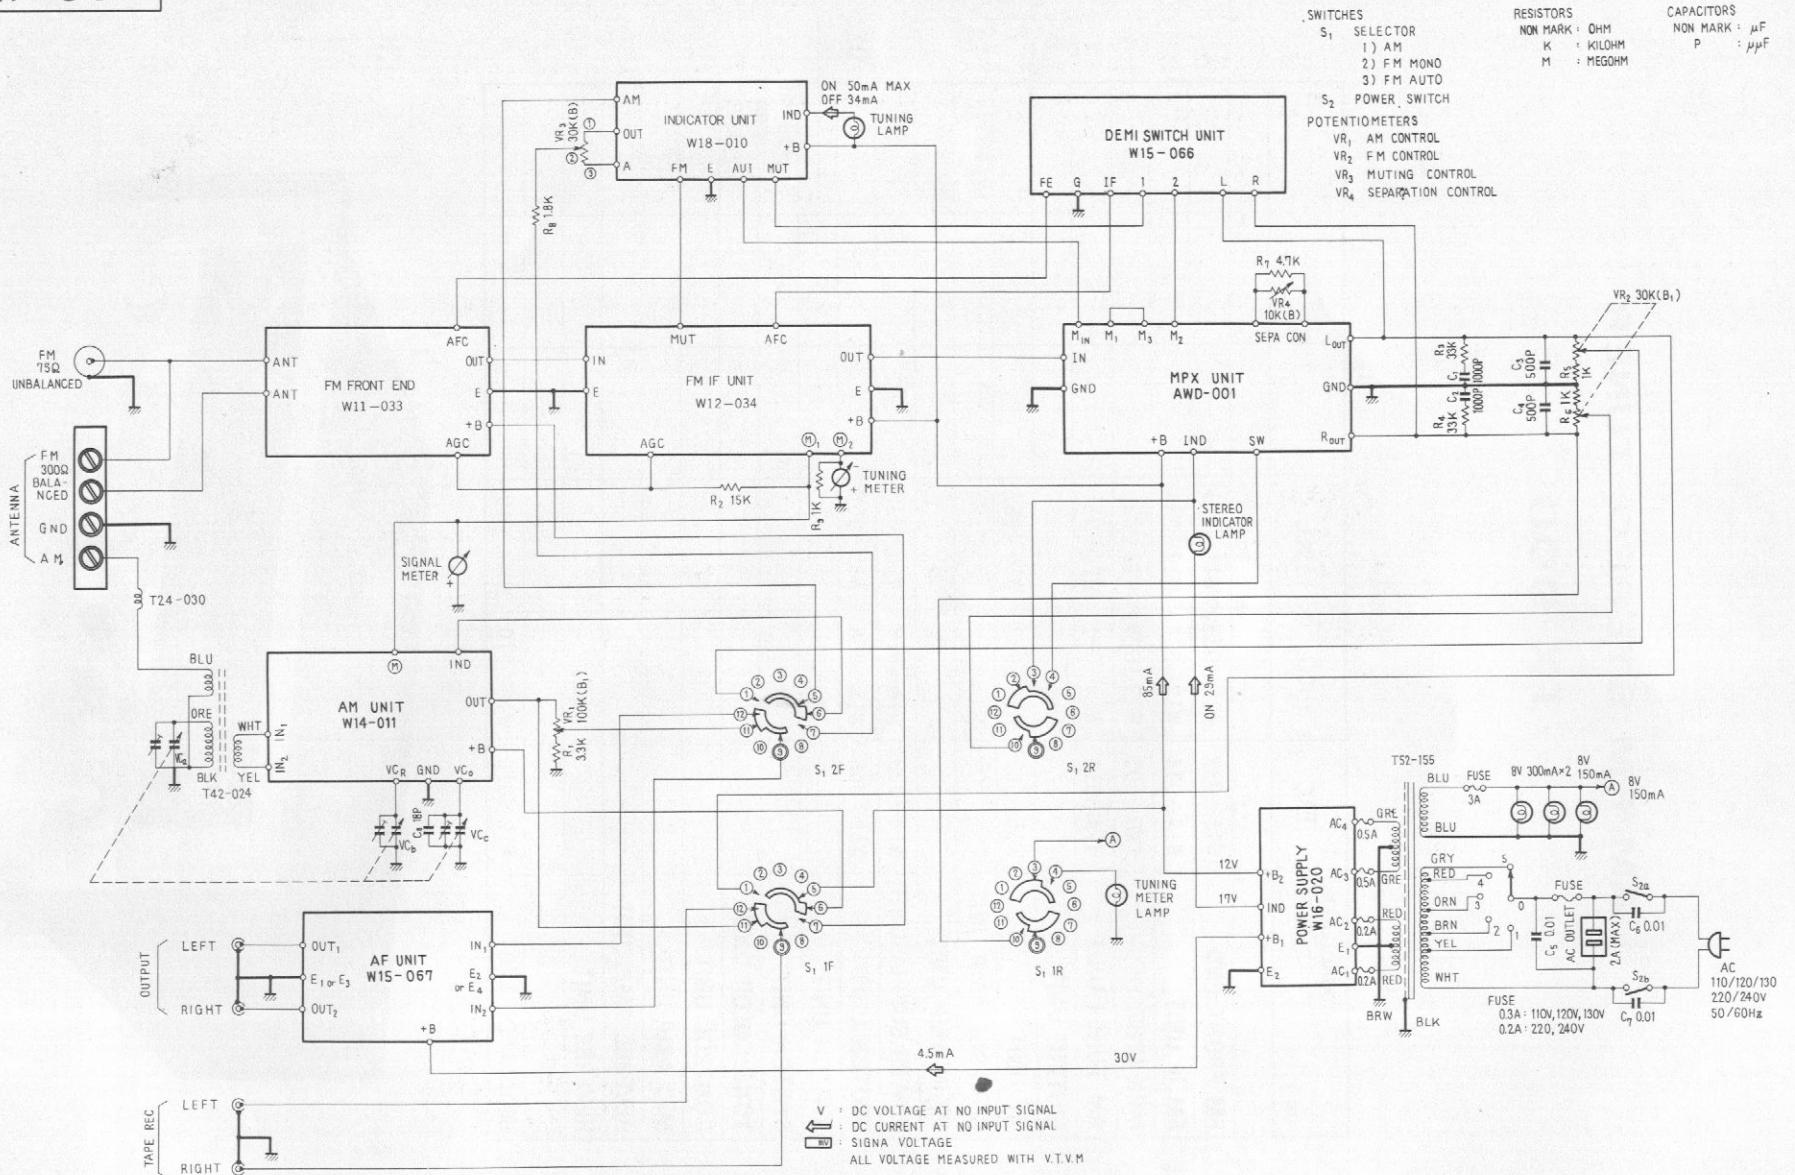

AM/FM STEREO TUNER TX-900

ROUND LABEL UNIT	FV	KC	KL			
FM FRONT END	W11-033	W11-033	W11-033			
FM IF UNIT	W12-034	W12-034	W12-034			
MPX UNIT	AWD-001	W13-025	W13-025			
AM TUNER UNIT	W14-011	W14-011	W14-011			
MUTING UNIT						
AF UNIT	W15-067	W15-067	W15-067			
CONTROL AMP UNIT						
MAIN AMP UNIT						
POWER SUPPLY UNIT	W16-020	W16-020	W16-020			
SWITCH UNIT	W15-066	W15-066	W15-066			
SWITCH UNIT						
SWITCH UNIT						
TONE COLOR UNIT						
CONTROL UNIT						
MIC AMP UNIT						
REVERBE AMP UNIT						
REVERBE UNIT						
INDICATOR UNIT	W18-010	W18-010	W18-010			

SWITCHES

- S₁ SELECTOR
 - 1) AM
 - 2) FM MONO
 - 3) FM AUTO
- S₂ POWER SWITCH

POTENTIOMETERS

- VR₁ AM CONTROL
- VR₂ FM CONTROL
- VR₃ MUTING CONTROL
- VR₄ SEPARATION CONTROL

RESISTORS

- NON MARK : OHM
- K : KILOHM
- M : MEGOHM