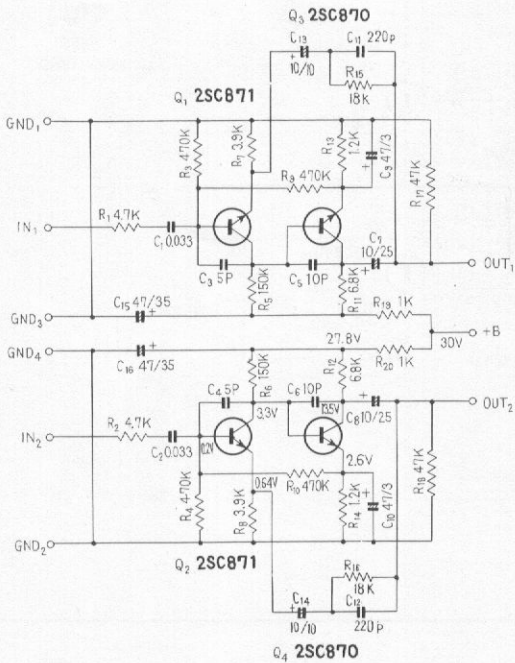

MPX UNIT

AM TUNER UNIT

AM TUNER UNIT

W14-011

AF UNIT

AF UNIT

W15-067

POWER SUPPLY UNIT

POWER SUPPLY UNIT

W16-020

DEMI SWITCH UNIT

DEMI SWITCH UNIT

W15 - 066

INDICATOR UNIT

INDICATOR UNIT

W18 - 010