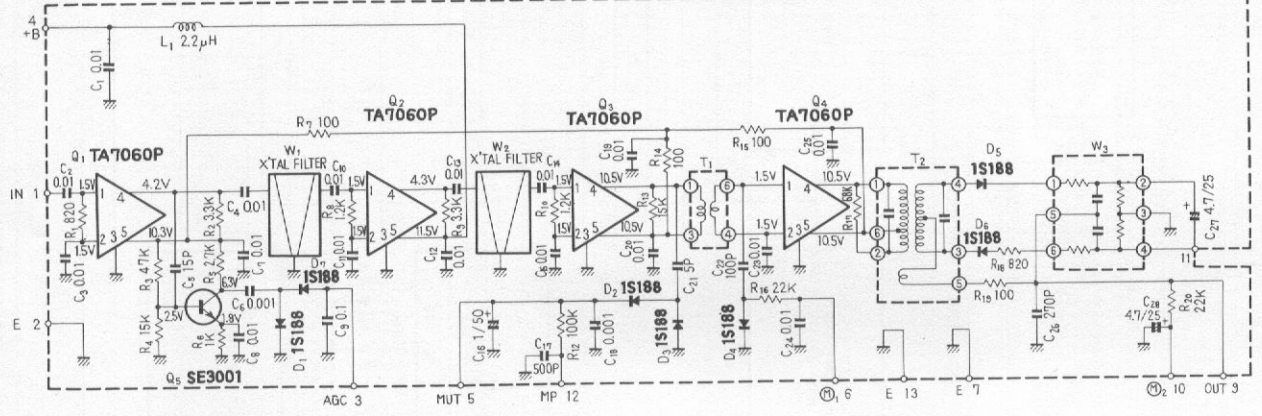

FM IF UNIT

FM IF UNIT
W12-034