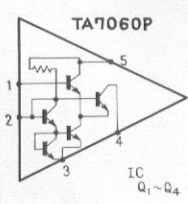

FM IF UNIT

FM IF UNIT
W12-034